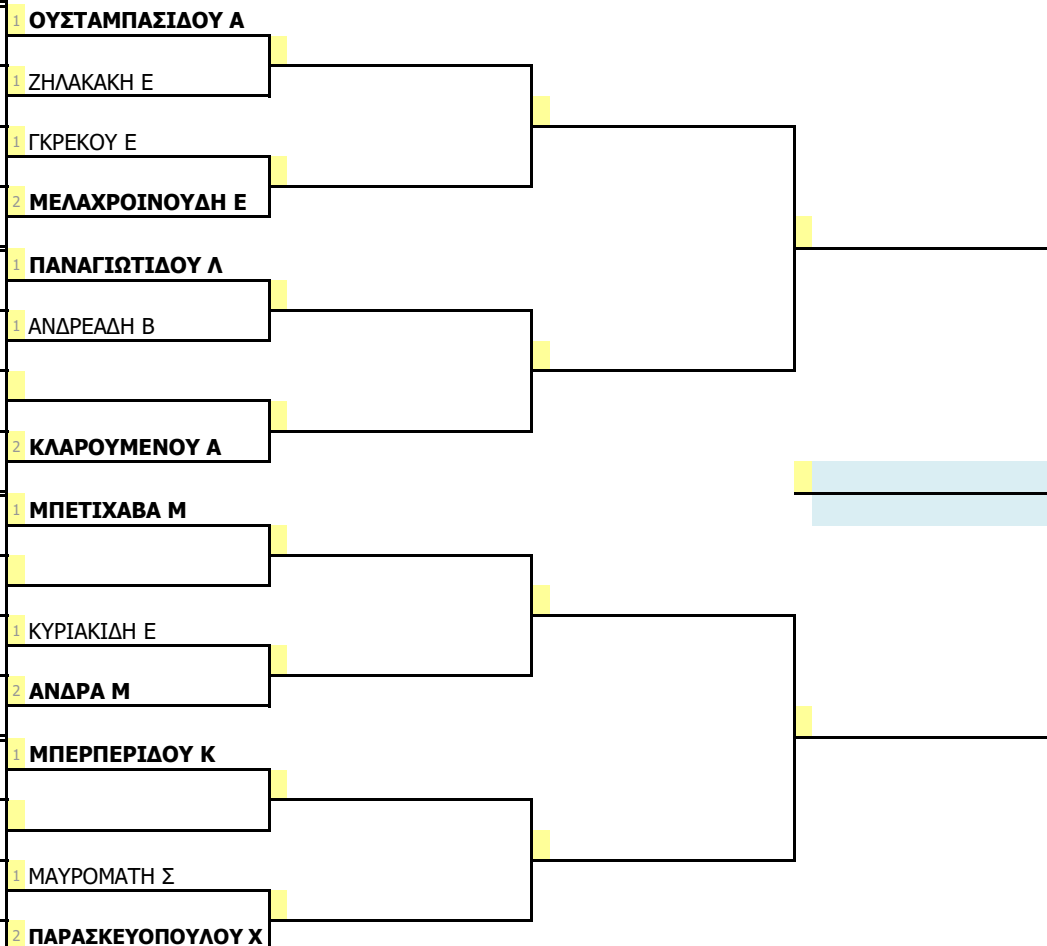

Α' Ένωση, Ε2 2ο 10η, ΟΑ ΑΛΕΞΑΝΔΡΟΥΠΟΛΗΣ, 11/3-14/3/2022

αλλαγές: 13:39, 9/3/2022

32

p3

p7,5
16

p10
8

p15
4

K14

seeded players

1. ΟΥΣΤΑΜΠΑΣΙΔΟΥ Α
2. ΠΑΡΑΣΚΕΥΟΠΟΥΛΟΥ Χ
3. ΑΝΔΡΑ Μ
4. ΠΑΝΑΓΙΩΤΙΔΟΥ Λ

5. ΜΠΕΡΠΕΡΙΔΟΥ Κ
6. ΜΠΕΤΙΧΑΒΑ Μ
7. ΜΕΛΑΧΡΟΙΝΟΥΔΗ Ε
8. ΚΛΑΡΟΥΜΕΝΟΥ Α

επιδιορθωτής
ΟΥΝΑΝΙΔΟΥ ΛΟΥ