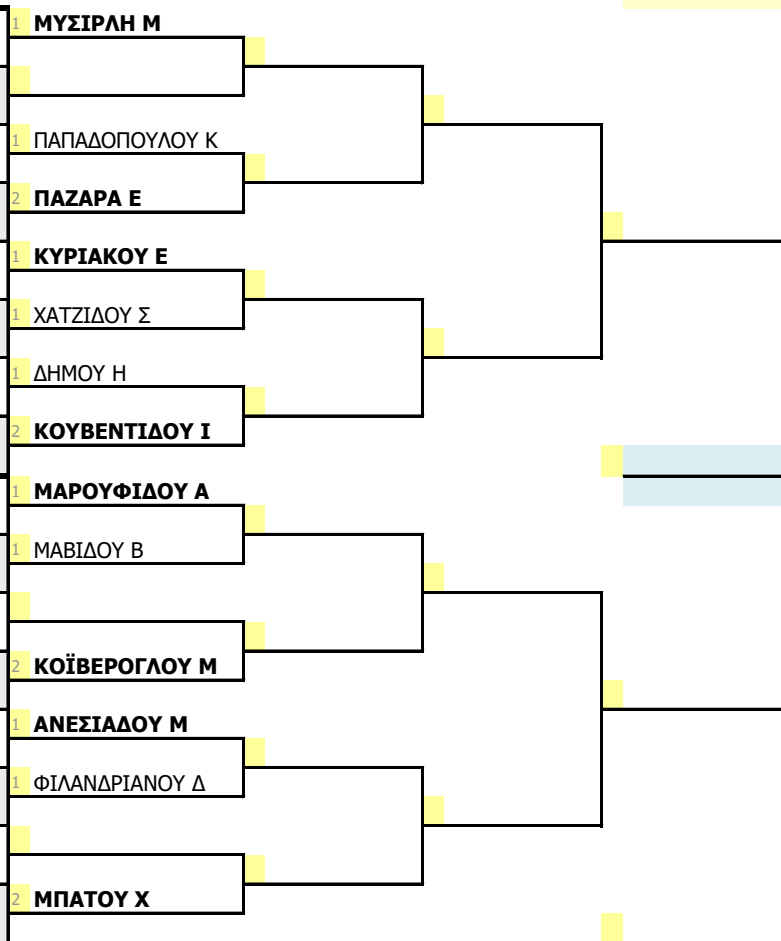

2 & w

α/α	από	seed	Pts	A.M.	Όνοματεπώνυμο	Σύλλογος
1	0	1	122,5	47492	ΜΥΣΙΡΛΗ ΜΙΡΑΝΤΑ-ΖΟΥΜΠΟΥΛΙΑ	ΜΓΣ ΠΑΝΣΕΡΡΑΪΚΟΣ_η12
2	-	-	0,0	0	bye	
3	0	9	28,0	47479	ΙΩΑΝΝΙΔΟΥ ΙΡΙΔΑ	ΑΣ ΓΑΙΑ ΔΡΑΜΑΣ_η13
4	0	14	10,0	90229	ΠΑΝΙΟΒΑ ΗΛΙΑΝΑ	ΑΟΑ Ν ΠΕΡΑΜΟΥ ΤΙΤΑΝΕΣ_η14
5	0	11	24,0	50730	ΠΑΠΑΔΟΠΟΥΛΟΥ ΚΛΕΙΩ	ΑΣ ΓΑΙΑ ΔΡΑΜΑΣ_η13
6	-	-	0,0	0	bye	
7	-	-	0,0	0	bye	
8	0	5	41,5	50212	ΠΑΖΑΡΑ ΕΥΑΓΓΕΛΙΑ	ΟΑ ΦΟΙΒΟΣ ΛΑΡΙΣΑΣ_η13
9	0	3	75,0	42090	ΚΥΡΙΑΚΟΥ ΕΥΑΓΓΕΛΙΑ	ΑΟ ΚΑΒΑΛΑΣ ΜΑΚΕΔΟΝΙΚΟΣ_η14
10	-	-	0,0	0	bye	
11	0	18	0,0	52597	ΧΑΤΖΙΔΟΥ ΣΙΛΒΙΑ	ΑΟ ΚΑΒΑΛΑΣ ΜΑΚΕΔΟΝΙΚΟΣ_η14
12	-	-	0,0	0	bye	
13	0	12	19,0	50946	ΔΗΜΟΥ ΗΛΕΚΤΡΑ	ΑΣ ΓΑΙΑ ΔΡΑΜΑΣ_η13
14	-	-	0,0	0	bye	
15	-	-	0,0	0	bye	
16	0	6	38,5	48742	ΚΟΥΒΕΝΤΙΔΟΥ ΙΖΑΜΠΕΛ	ΑΟΑ ΟΙ ΡΑΚΕΤΕΣ_η13
17	0	7	35,5	46837	ΜΑΡΟΥΦΙΔΟΥ ANNA	ΑΟΑ Ν ΠΕΡΑΜΟΥ ΤΙΤΑΝΕΣ_η13
18	-	-	0,0	0	bye	
19	0	10	24,5	48568	ΜΑΒΙΔΟΥ ΒΑΛΕΡΙΑ	ΑΚΑΔ ΤΕΝ ΠΑΝΟΡΑΜΑ_η14
20	-	-	0,0	0	bye	
21	0	19	0,0	52623	ΣΟΠΕΛΙΔΟΥ ΑΝΤΙΓΟΝΗ	ΣΑ ΔΡΑΜΑΣ_η14
22	0	13	16,5	46894	ΓΚΑΝΤΣΙΔΟΥ ΠΑΡΑΣΚΕΥΗ	ΟΑ ΚΟΥΦΑΛΙΩΝ_η13
23	-	-	0,0	0	bye	
24	0	4	65,5	45767	ΚΟΪΒΕΡΟΓΛΟΥ ΜΑΡΙΑ-ΒΑΣΙΛΙΚΗ	ΑΟΑ ΠΡΩΤΑΘΛ ΚΑΒΑΛΑΣ_η12
25	0	8	30,0	51309	ΑΝΕΣΙΑΔΟΥ ΜΑΡΙΑ	ΣΑ ΣΕΡΡΩΝ_η13
26	-	-	0,0	0	bye	
27	0	15	0,0	46477	ΦΙΛΑΝΔΡΙΑΝΟΥ ΔΑΝΑΗ	ΑΟΑ ΔΗΜΟΥ ΕΛΕΥΘΕΡΩΝ_η13
28	-	-	0,0	0	bye	
29	0	16	0,0	46476	ΦΙΛΑΝΔΡΙΑΝΟΥ ΑΡΤΕΜΙΣ	ΑΟΑ ΔΗΜΟΥ ΕΛΕΥΘΕΡΩΝ_η13
30	0	17	0,0	51839	ΧΡΥΣΑΦΗ ΒΑΪΑ	ΑΑ ΩΡΑΙΟΚΑΣΤΡΟΥ_η13
31	-	-	0,0	0	bye	
32	0	2	104,5	46671	ΜΠΑΤΟΥ ΧΡΥΣΑΝΘΗ	ΜΑΣ ΑΝΤΙΣΦ & ΨΥΧΑΓ ΘΕΡΜ_η13