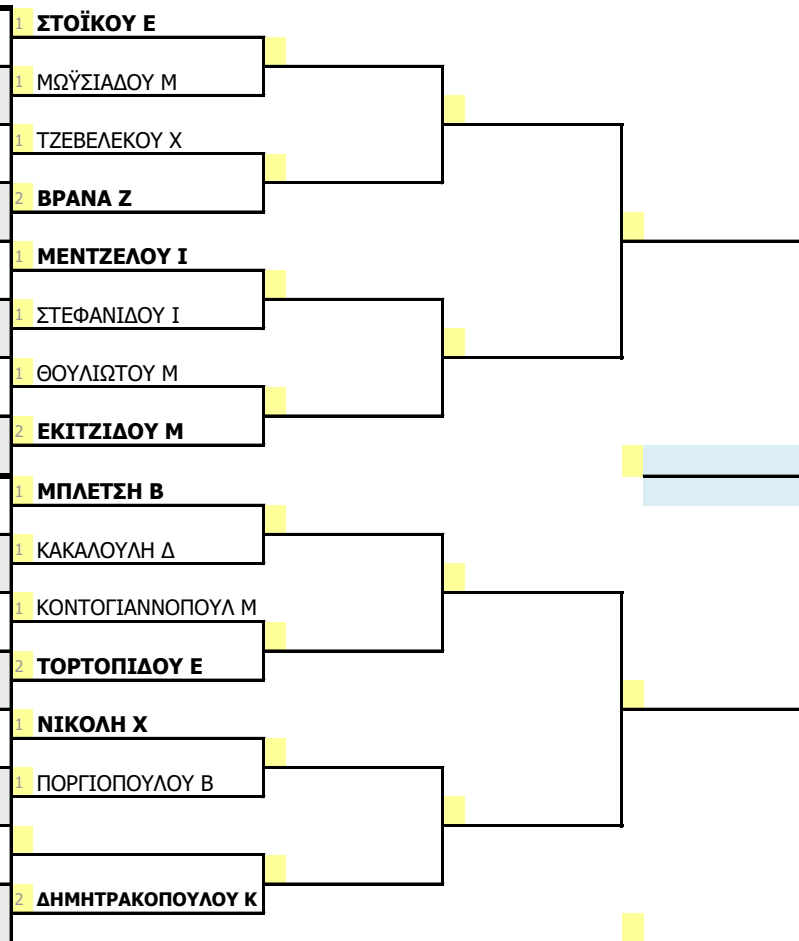

E3 Τριεθνές Σερρών (Α), ΣΑ ΣΕΡΡΩΝ, 29/6-2/7/23

K14/MS

32

αλλαγές: 16:26, 27/6/2023

32

16

8

4

2 & w

a/a	από	seed	Pts	A.M.	Όνοματεπώνυμο	Σύλλογος
1	0	1	128,0	43262	ΣΤΟΪΚΟΥ ΕΥΑΓΓΕΛΙΑ	ΟΑ ΛΑΓΚΑΔΑ ΘΕΣ_η14
2	-		0,0	0	bye	
3	0	16	19,0	46434	ΜΩΨΣΙΑΔΟΥ ΜΑΡΙΑ	ΣΑ ΔΡΑΜΑΣ_η13
4	-		0,0	0	bye	
5	0	9	53,6	43814	ΤΖΕΒΕΛΕΚΟΥ ΧΡΙΣΤΙΝΑ	ΟΑ ΚΟΥΦΑΛΙΩΝ_η13
6	-		0,0	0	bye	
7	-		0,0	0	bye	
8	0	6	66,5	40847	ΒΡΑΝΑ ΖΗΝΑ	ΣΑ ΔΡΑΜΑΣ_η14
9	0	4	68,0	46285	ΜΕΝΤΖΕΛΟΥ ΙΩΑΝΝΑ-ΑΡΣΕΝΙΑ	ΑΣΑ ΠΑΝΟΡΑΜΑΤΟΣ ΠΥΛΑΙΑΣ_η12
10	-		0,0	0	bye	
11	0	17	0,0	47780	ΣΤΕΦΑΝΙΔΟΥ ΙΩΑΝΝΑ	ΑΣ ΓΑΙΑ ΔΡΑΜΑΣ_η13
12	-		0,0	0	bye	
13	0	11	38,0	46726	ΘΟΥΛΙΩΤΟΥ ΜΑΡΙΑ-ΕΛΕΝΗ	ΣΑ ΣΕΡΡΩΝ_η14
14	-		0,0	0	bye	
15	-		0,0	0	bye	
16	0	7	62,0	39362	ΕΚΙΤΖΙΔΟΥ ΜΑΡΙΑ	ΣΑ ΔΡΑΜΑΣ_η14
17	0	5	67,5	44618	ΜΠΛΕΤΣΗ ΒΑΣΙΛΙΚΗ	ΑΣΑ ΠΑΝΟΡΑΜΑΤΟΣ ΠΥΛΑΙΑΣ_η13
18	-		0,0	0	bye	
19	0	15	20,5	46367	ΚΑΚΑΛΟΥΛΗ ΔΗΜΗΤΡΑ-ΜΑΡΙΑ	ΟΑ ΜΑΓΝΗΣΙΑΣ_η14
20	-		0,0	0	bye	
21	0	10	52,5	45979	ΚΟΝΤΟΓΙΑΝΝΟΠΟΥΛΟΥ ΜΕΛΙΝΑ	ΑΣΑ ΠΑΝΟΡΑΜΑΤΟΣ ΠΥΛΑΙΑΣ_η12
22	-		0,0	0	bye	
23	-		0,0	0	bye	
24	0	3	80,0	44592	ΤΟΡΤΟΠΙΔΟΥ ΕΛΕΝΗ	ΟΑ ΛΑΓΚΑΔΑ ΘΕΣ_η13
25	0	8	57,0	45597	ΝΙΚΟΛΗ ΧΑΪΔΩ	ΑΣ ΑΣΤΕΡΑΣ ΘΕΣΣΑΛΟΝΙΚΗΣ_η11
26	-		0,0	0	bye	
27	0	14	21,6	44806	ΠΟΡΓΙΟΠΟΥΛΟΥ ΒΑΣΙΛΙΚΗ	ΣΑ ΣΕΡΡΩΝ_η14
28	-		0,0	0	bye	
29	0	13	25,0	47450	ΣΩΤΗΡΧΟΥ ΦΑΙΔΡΑ	ΑΟΑ ΦΙΛΟΘΕΗΣ_η14
30	0	12	30,5	44624	ΜΑΛΛΙΝΗ ΔΗΜΗΤΡΑ	ΑΣΑ ΠΑΝΟΡΑΜΑΤΟΣ ΠΥΛΑΙΑΣ_η13
31	-		0,0	0	bye	
32	0	2	98,0	42741	ΔΗΜΗΤΡΑΚΟΠΟΥΛΟΥ ΚΩΝΣΤΑΝΤΙΝΑ	ΑΣ ΑΣΤΕΡΑΣ ΘΕΣΣΑΛΟΝΙΚΗΣ_η13

seeded players

1. ΣΤΟΪΚΟΥ Ε	5. ΜΠΛΕΤΣΗ Β
2. ΔΗΜΗΤΡΑΚΟΠΟΥΛΟΥ Κ	6. ΒΡΑΝΑ Ζ
3. ΤΟΡΤΟΠΙΔΟΥ Ε	7. ΕΚΙΤΖΙΔΟΥ Μ
4. ΜΕΝΤΖΕΛΟΥ Ι	8. ΝΙΚΟΛΗ Χ

επιδικαστής

ΠΑΤΡΙΚΙΟΣ ΝΙΚ