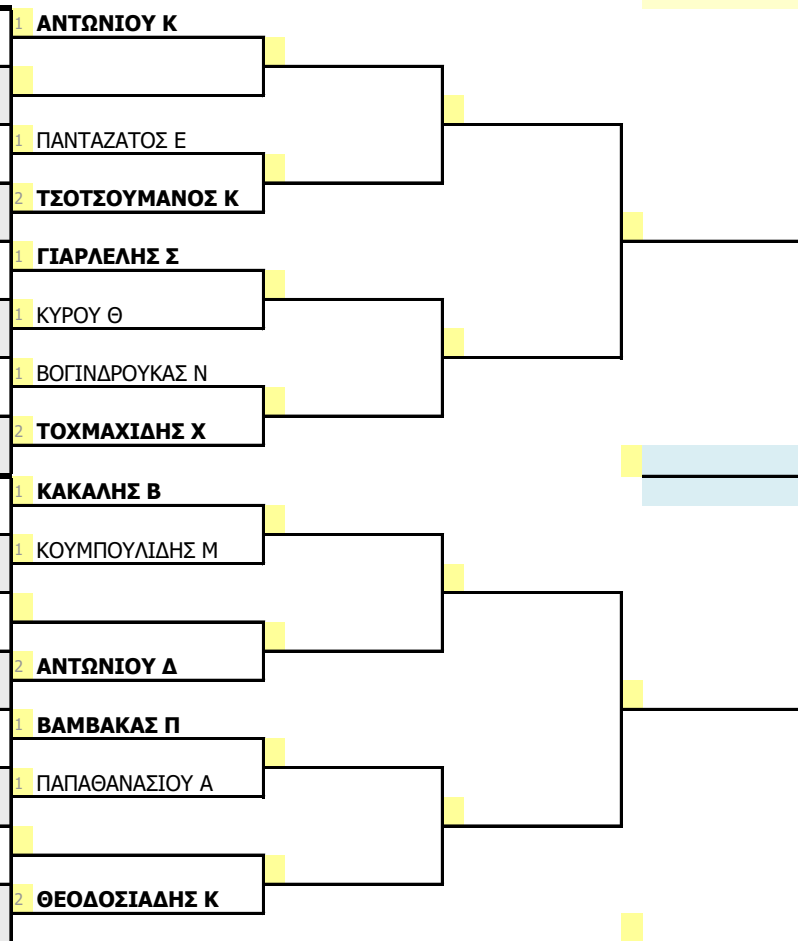

Τριεθνές Σερρών 26η (Α), ΣΑ ΣΕΡΡΩΝ, 28/6-30/6/24

A14/MS

32

αλλαγές: 16:17, 27/6/2024

32

16

8

4

2 & w

α/α	από	seed	Pts	A.M.	Όνοματεπώνυμο	Σύλλογος
1	0	1	154,0	45972	ΑΝΤΩΝΙΟΥ ΚΩΝΣΤΑΝΤΙΝΟΣ	ΟΑ ΛΙΤΟΧΩΡΟΥ_η13
2	-	-	0,0	0	bye	
3	0	10	37,5	47043	ΚΑΡΑΚΩΣΤΑΣ ΕΥΣΤΡΑΤΙΟΣ	ΑΣ ΜΑΧΗΤΕΣ ΠΕΥΚΩΝ_η13
4	0	17	6,5	44509	ΣΚΕΜΠΕΡΗΣ ΔΗΜΗΤΡΙΟΣ	ΟΑ ΣΕΡΡΩΝ 2014_η14
5	0	11	36,0	46005	ΠΑΝΤΑΖΑΤΟΣ ΕΥΑΓΓΕΛΟΣ	ΑΣΑ ΓΡΕΒΕΝΩΝ_η13
6	-	-	0,0	0	bye	
7	-	-	0,0	0	bye	
8	0	7	75,0	48270	ΤΣΟΤΣΟΥΜΑΝΟΣ ΚΩΝΣΤΑΝΤΙΝΟΣ	ΑΣ Δ ΚΟΛΛΕΓΙΟΥ 2009_η13
9	0	3	102,0	43080	ΓΙΑΡΛΕΛΗΣ ΣΤΑΜΑΤΙΟΣ-ΜΑΡΙΟΣ	ΣΑ ΔΡΑΜΑΣ_η14
10	-	-	0,0	0	bye	
11	0	16	14,0	47775	ΚΥΡΟΥ ΘΩΜΑΣ	ΑΣ ΓΑΙΑ ΔΡΑΜΑΣ_η14
12	-	-	0,0	0	bye	
13	0	13	29,0	44485	ΒΟΓΙΝΔΡΟΥΚΑΣ ΝΙΚΗΦΟΡΟΣ	ΣΑ ΣΕΡΡΩΝ_η13
14	-	-	0,0	0	bye	
15	-	-	0,0	0	bye	
16	0	5	81,0	45991	ΤΟΧΜΑΧΙΔΗΣ ΧΑΡΑΛΑΜΠΟΣ	ΟΑ ΚΙΛΚΙΣ_η13
17	0	8	45,0	47296	ΚΑΚΑΛΗΣ ΒΑΣΙΛΕΙΟΣ	ΑΟΑ ΣΤΑΥΡΟΥΠΟΛΗΣ ΙΦΙΤΟΣ_η13
18	-	-	0,0	0	bye	
19	0	12	30,0	46382	ΚΟΥΜΠΟΥΛΙΔΗΣ ΜΙΧΑΗΛ	ΟΑ ΑΛΕΞΑΝΔΡΟΣ ΒΕΡΟΙΑΣ_η14
20	-	-	0,0	0	bye	
21	0	19	0,0	99002	ΚΙΡΛΑΣΗΕΒ ΚΟΛΟΥΑΝ	ΒΓ_η14
22	0	14	23,0	46760	ΤΟΜΠΟΥΛΙΔΗΣ ΣΥΜΕΩΝ	ΟΑ ΘΕΣΣΑΛΟΝΙΚΗΣ_η13
23	-	-	0,0	0	bye	
24	0	4	84,0	46045	ΑΝΤΩΝΙΟΥ ΔΗΜΗΤΡΙΟΣ	ΟΑ ΒΟΛΟΥ_η11
25	0	6	75,5	42439	ΒΑΜΒΑΚΑΣ ΠΑΝΑΓΙΩΤΗΣ	ΟΑ ΟΡΕΣΤΙΑΔΑΣ_η13
26	-	-	0,0	0	bye	
27	0	9	38,5	45823	ΠΑΠΑΘΑΝΑΣΙΟΥ ΑΘΑΝΑΣΙΟΣ	ΟΑ ΚΑΣΤΟΡΙΑΣ ΚΕΛΕΤΡΟΝ_η13
28	-	-	0,0	0	bye	
29	0	18	0,0	49251	ΚΕΛΕΤΖΗΣ ΚΟΣΜΑΣ	ΑΟ ΚΑΒΑΛΑΣ ΜΑΚΕΔΟΝΙΚΟΣ_η14
30	0	15	16,5	44016	ΚΩΝΣΤΑΝΤΙΝΙΔΗΣ ΑΝΕΣΤΗΣ	ΑΑ ΣΕΡΡΩΝ 2008_η14
31	-	-	0,0	0	bye	
32	0	2	137,0	45340	ΘΕΟΔΟΣΙΑΔΗΣ ΚΩΝΣΤΑΝΤΙΝΟΣ	ΟΑ ΛΙΤΟΧΩΡΟΥ_η13

seeded players

1. ΑΝΤΩΝΙΟΥ Κ	5. ΤΟΧΜΑΧΙΔΗΣ Χ
2. ΘΕΟΔΟΣΙΑΔΗΣ Κ	6. ΒΑΜΒΑΚΑΣ Π
3. ΓΙΑΡΛΕΛΗΣ Σ	7. ΤΣΟΤΣΟΥΜΑΝΟΣ Κ
4. ΑΝΤΩΝΙΟΥ Δ	8. ΚΑΚΑΛΗΣ Β

επιδιαιτητής ΠΑΤΡΙΚΙΟΣ ΝΙΚ